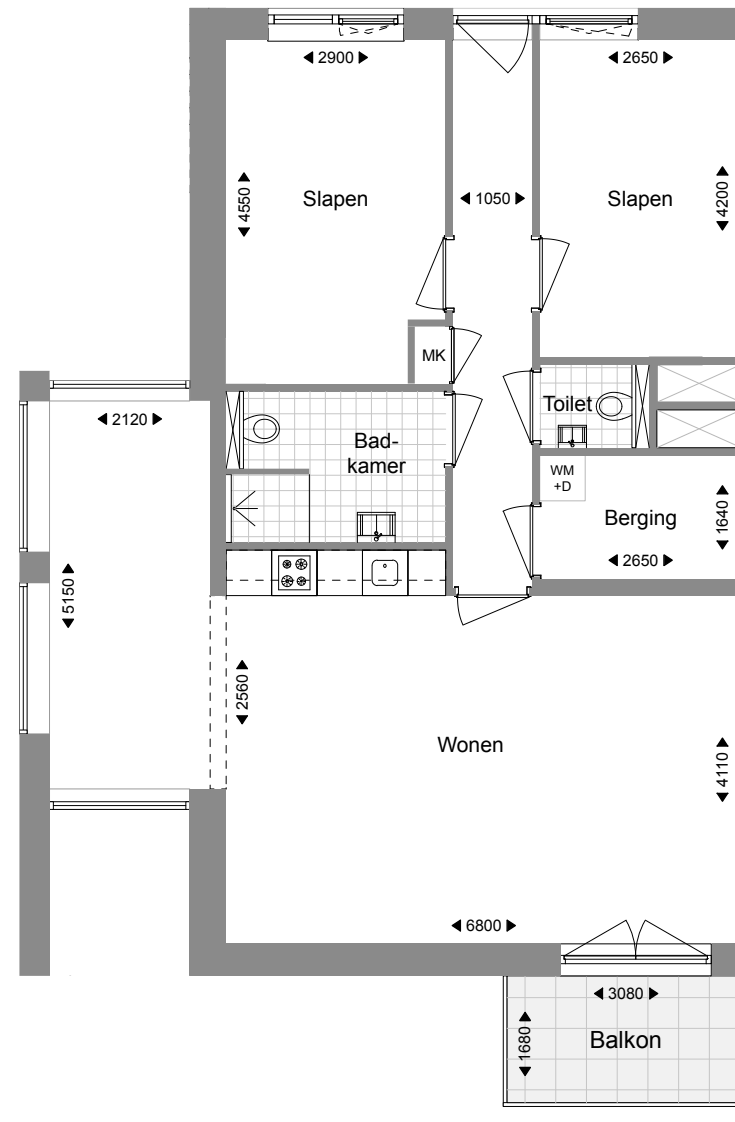

0 1m 2m 4m 5m

schaal 1:100

## Appartement B

BVO: 108,1 m<sup>2</sup>

GO: 92,9 m<sup>2</sup>

### Opmerkingen:

- Kleine wijzigingen voorbehouden
- Aan de maatvoering kunnen geen rechten worden ontleend
- Getekende keukenindeling is indicatief
- Het op de tekeningen aangegeven pv-panelen is indicatief